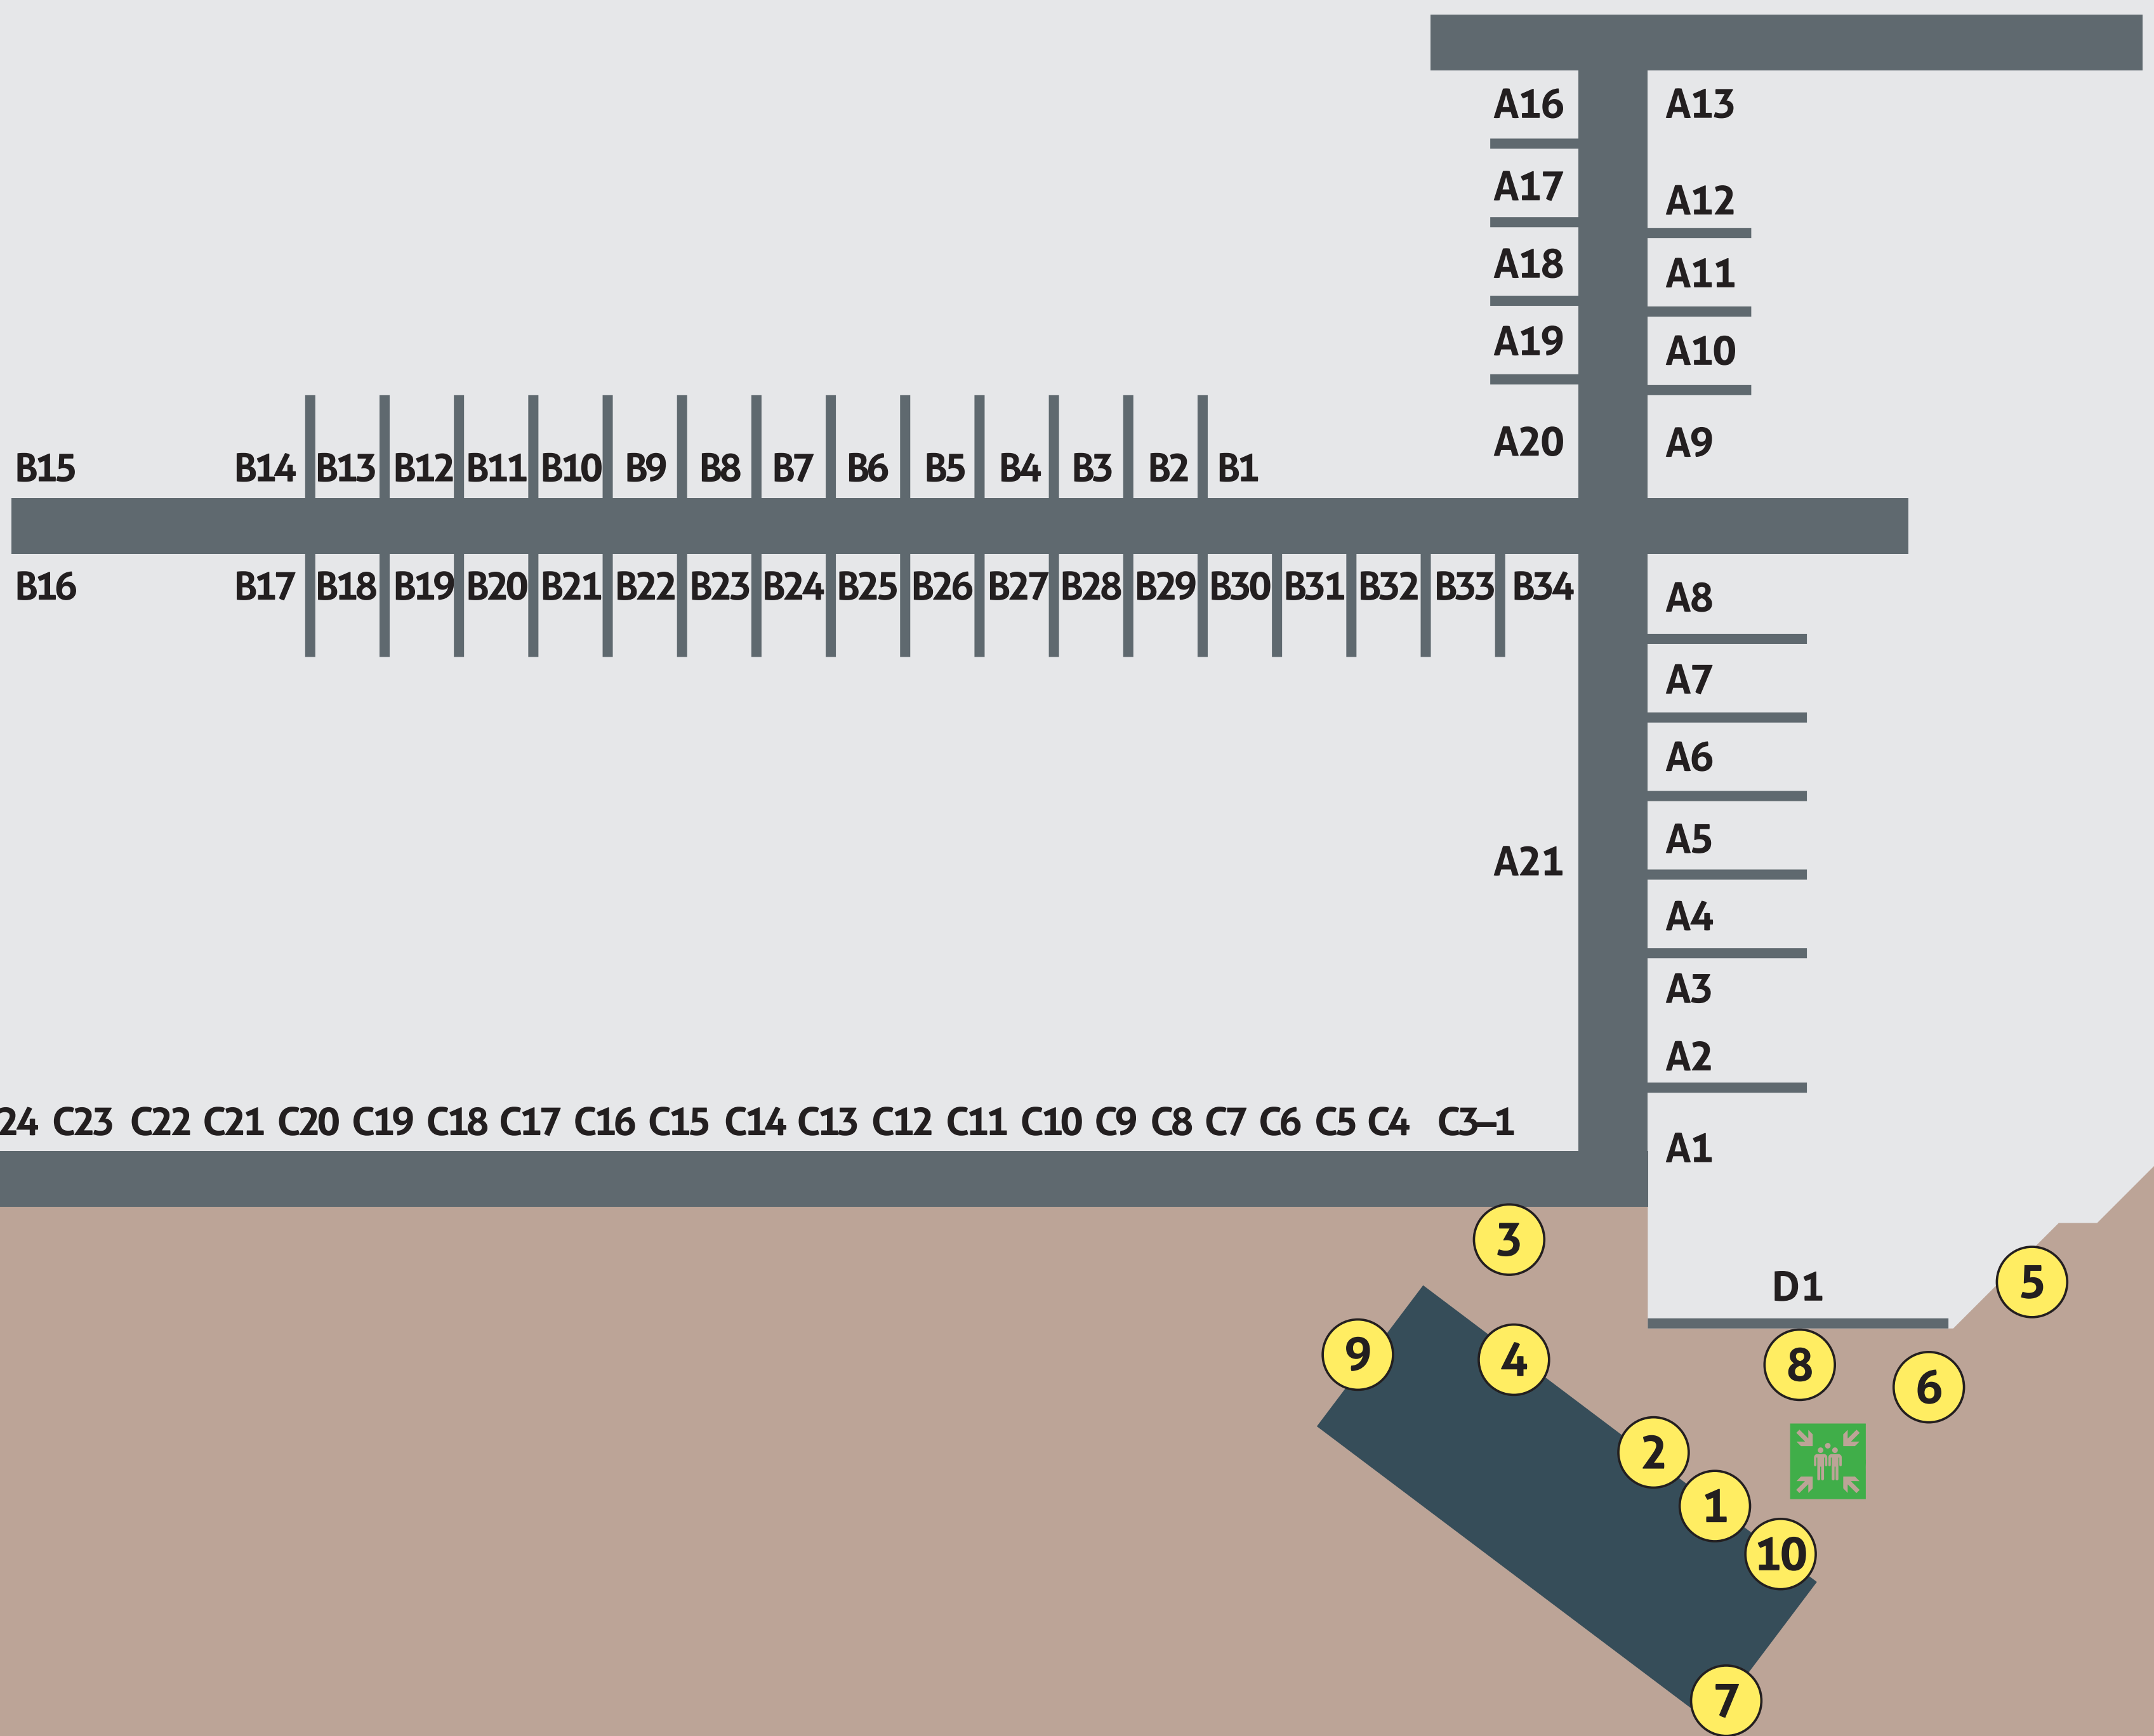

- 1 Toimisto • Kansliet • Office
 - 2 Ravintola • Restaurang • Restaurant
 - 3 Grilli • Grill • Barbeque
 - 4 WC • WC • WC
 - 5 Jollaluiska • Jolleramp • Dinghy ramp
 - 6 Jollakenttä • Jolleplan • Dinghy field
 - 7 Jätteet • Avfall • Waste
 - 8 Charter veneet • Charter båt
Charter boats
 - 9 Naisten sauna
Kvinnors bastu
Women's sauna
 - 10 Miesten sauna • Herrbastu • Men's sauna
-  **Hätäkokoontumispaikka**
Samplingsplats vid nödsituation
Emergency gathering point

Tärkeitä puhelinnumeroita	Viktiga telefonnummer	Important telephone numbers	
VHF 68	Palokunta • Brandkår Fire Department Ambulanssi • Ambulans 112 Ambulance • Poliisi • Polis • Police	Myrkytystietokeskus Giftinformationscentralen 0800 147 111 Poisoning information center	 Tallentava kameravalvonta Kameraövervakning med inspelning Recording video surveillance
Satamakonttori Hamnkontoret Harbour office 050 544 8008	Meripelastus Sjöräddningen Sea rescue 02 941 000	Kansalaisneuvonta (Avoinna ma-pe 8-21 la 9-15 ja su suljettu) 0295 000	